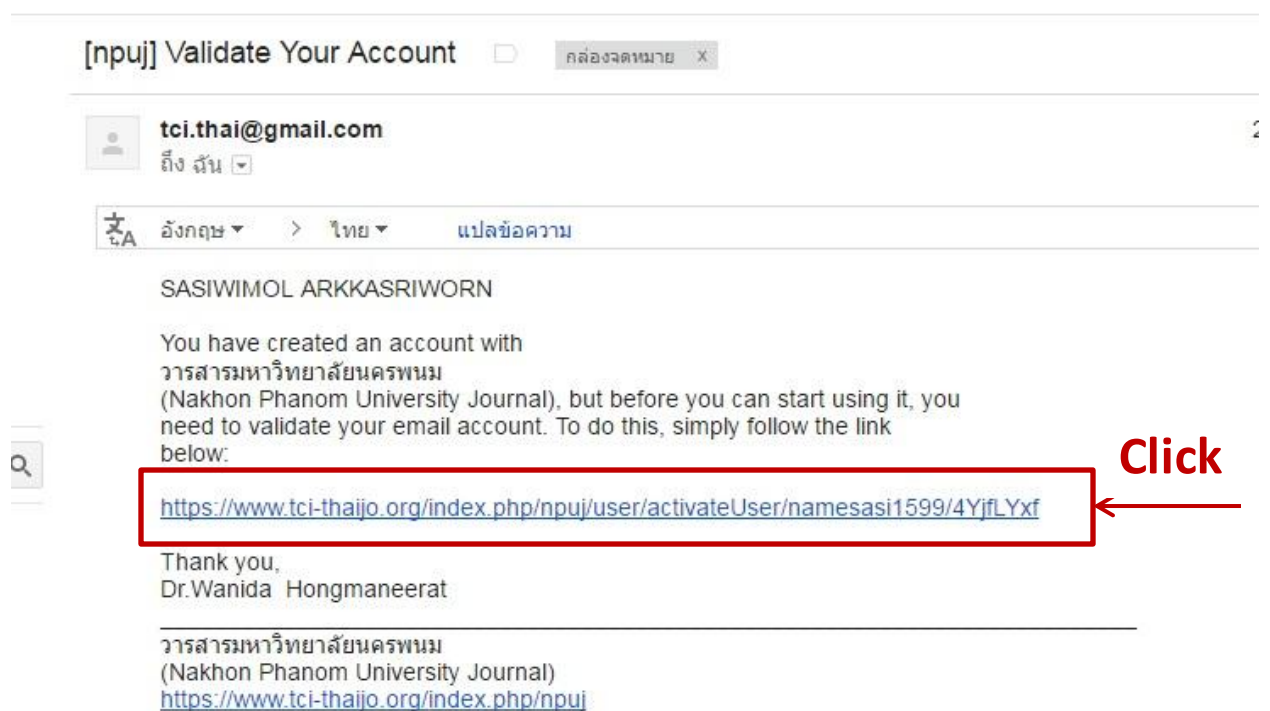

กรอกข้อมูลที่จำเป็น ดังนี้

Username : ชื่อผู้ใช้งาน

Password : รหัสผ่าน

Repeat password : ยืนยันรหัสผ่าน

Validation : พิมพ์ข้อความตามรูปที่ปรากฏ

Salutation : คำนำหน้าชื่อ

First name : ชื่อ

Last name : นามสกุล

Gender : เลือกเพศ

Affiliation : สถาบันหรือหน่วยงานที่สังกัด

Email : อีเมล

Confirm Email : ยืนยันอีเมล

County : ประเทศ

เมื่อกด **register** เพื่อสมัครสมาชิกแล้ว จะมีอีเมลเข้า 2 ฉบับ เพื่อให้ผู้ใช้ทำการยืนยันการสมัครสมาชิก โดยเลือกเมลชื่อ **[npu] Validate Your Account**

เมื่อเข้าในเมล **[npu] Validate Your Account** จะแสดงหน้าจอ ดังภาพด้านล่าง

คลิกที่ link บนสุด ตามกรอบสีแดง เพื่อยืนยันการสมัครสมาชิก เมื่อคลิกแล้ว ระบบสมัครสมาชิกสำเร็จ ระบบจะแสดงข้อความ Thank you for activating your account. You may now log in using the credentials you supplied when you created your account. ดังภาพด้านล่างนี้