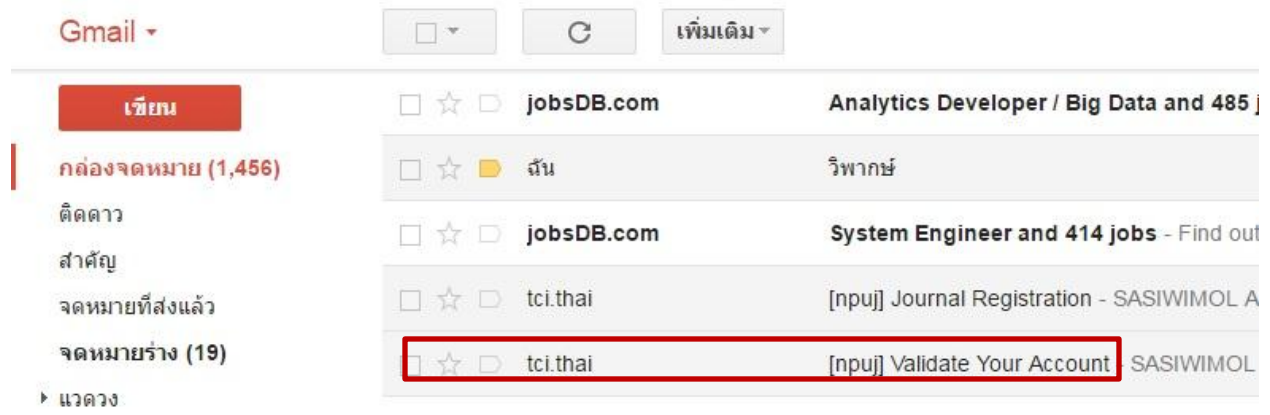

Gender : เลือกเพศ

Affiliation : สถาบันหรือหน่วยงานที่สังกัด

Email : อีเมล

Confirm Email : ยืนยันอีเมล

County : ประเทศ

เมื่อกด **register** เพื่อสมัครสมาชิกแล้ว จะมีอีเมลเข้า 2 ฉบับ เพื่อให้ผู้ใช้ทำการยืนยันการสมัครสมาชิก โดยเลือกเมลชื่อ **[npu] Validate Your Account**

เมื่อเข้าในเมล **[npu] Validate Your Account** จะแสดงหน้าจอ ดังภาพด้านล่าง

คลิกที่ link บนสุด ตามกรอบสีแดง เพื่อยืนยันการสมัครสมาชิก เมื่อคลิกแล้ว ระบบสมัครสมาชิกสำเร็จ ระบบจะแสดงข้อความ Thank you for activating your account. You may now log in using the credentials you supplied when you created your account. ดังภาพด้านล่างนี้